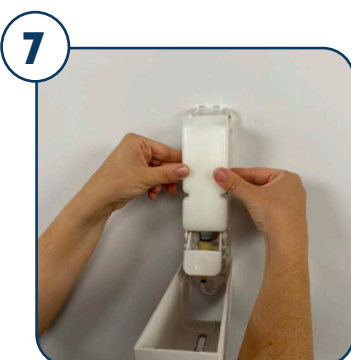

## WERKINSTRUCTIE: Admire Zeepdispenser Hair & Body - 350 ml

**Artikelnr:** 774912/ 776912  
**Vulling:** 774844

Open de dispenser bovenaan door deze te ontgrendelen met de sleutel.

Open de dispenser. Transparante achterzijde voor hergebruik van bestaande boorgaten.

Neem de vulling.

Plaats de vulling in de dispenser met het etiket naar achter gericht.

Druk enkele malen en de dispenser is gebruiksklaar. Gebruik het kijkvenster voor inhoudscontrole.