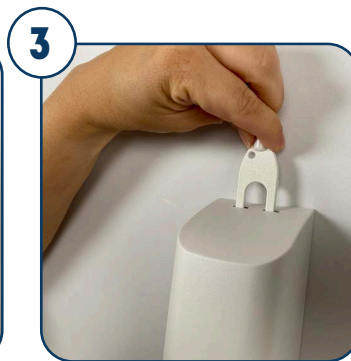

## WERKINSTRUCTIE: Admire Zeepdispenser Hair & Body - 350 ml

**Artikelnr:** 774912/ 776912  
**Vulling:** 774844

Open de dispenser bovenaan door deze te ontgrendelen met de sleutel.

Open de dispenser. Transparante achterzijde voor hergebruik van bestaande boorgaten.

Neem de vulling.

Plaats de vulling in de dispenser met het etiket naar achter gericht.

Druk enkele malen en de dispenser is gebruiksklaar. Gebruik het kijkvenster voor inhoudscontrole.