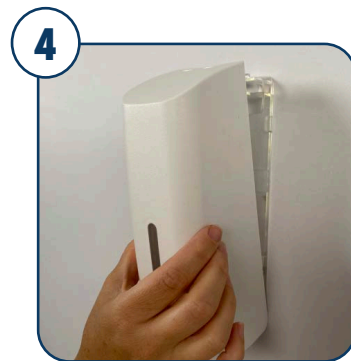

## WERKINSTRUCTIE: Admire Zeepdispenser Hair & Body - 350 ml

**Artikelnr:** 774912/ 776912  
**Vulling:** 774844

Open de dispenser bovenaan door deze te ontgrendelen met de sleutel.

Open de dispenser. Transparante achterzijde voor hergebruik van bestaande boorgaten.

Neem de vulling.

Plaats de vulling in de dispenser met het etiket naar achter gericht.

Druk enkele malen en de dispenser is gebruiksklaar. Gebruik het kijkvenster voor inhoudscontrole.