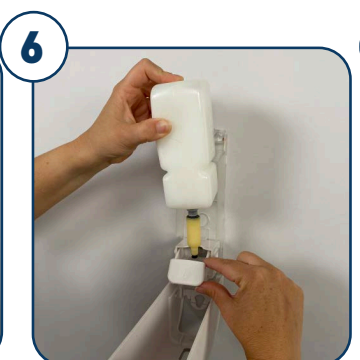

## WERKINSTRUCTIE: Admire Zeepdispenser Hair & Body - 350 ml

**Artikelnr:** 774912/ 776912  
**Vulling:** 774844

Open de dispenser bovenaan door deze te ontgrendelen met de sleutel.

Open de dispenser. Transparante achterzijde voor hergebruik van bestaande boorgaten.

Neem de vulling.

Plaats de vulling in de dispenser met het etiket naar achter gericht.

Druk enkele malen en de dispenser is gebruiksklaar. Gebruik het kijkvenster voor inhoudscontrole.