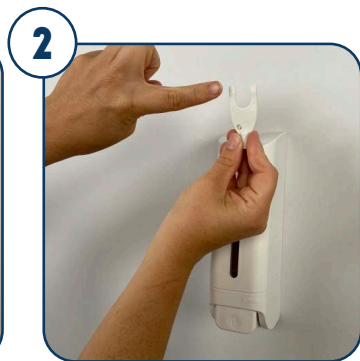

## WERKINSTRUCTIE: Admire Zeepdispenser Hair & Body - 350 ml

**Artikelnr:** 774912/ 776912  
**Vulling:** 774844

Open de dispenser bovenaan door deze te ontgrendelen met de sleutel.

Open de dispenser. Transparante achterzijde voor hergebruik van bestaande boorgaten.

Neem de vulling.

Plaats de vulling in de dispenser met het etiket naar achter gericht.

Druk enkele malen en de dispenser is gebruiksklaar. Gebruik het kijkvenster voor inhoudscontrole.