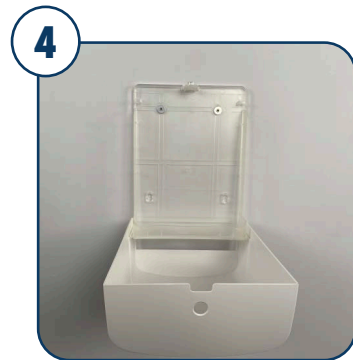

# WERKINSTRUCTIE: Admire Handdoekdispenser Classic Singlefold

**Artikel nr:** 774913/ 776913  
**Vulling:** 773200/ 774200/ 773018/  
773119

Ontgrendel de dispenser met de sleutel.

Open de dispenser met de knop bovenaan.

De transparante achterzijde zorgt ervoor dat je bestaande boorgaten kan hergebruiken.

Verwijder de wikkel van het pakketje handdoekjes.

Plaats 1 of 2 pakjes Singlefold handdoekjes in de dispenser.

Sluit de dispenser.

Zorg ervoor dat het onderste velletje zich gebruiksklaar aandient.

Gebruik het kijkvenster voor inhoudscontrole.

**Vulling vervangen:** makkelijk en steeds bij te vullen, zo zit je dus nooit zonder papier!