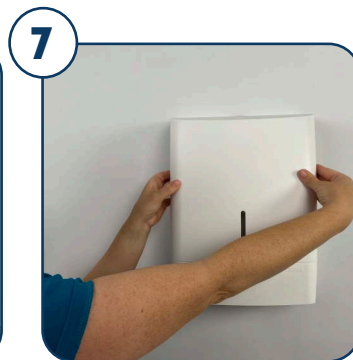

# WERKINSTRUCTIE: Admire Handdoekdispenser Classic Singlefold

**Artikel nr:** 774913/ 776913  
**Vulling:** 773200/ 774200/ 773018/  
773119

Ontgrendel de dispenser met de sleutel.

Open de dispenser met de knop bovenaan.

De transparante achterzijde zorgt ervoor dat je bestaande boorgaten kan hergebruiken.

Verwijder de wikkel van het pakketje handdoekjes.

Plaats 1 of 2 pakjes Singlefold handdoekjes in de dispenser.

Sluit de dispenser.

Zorg ervoor dat het onderste velletje zich gebruiksklaar aandient.

Gebruik het kijkvenster voor inhoudscontrole.

**Vulling vervangen:** makkelijk en steeds bij te vullen, zo zit je dus nooit zonder papier!