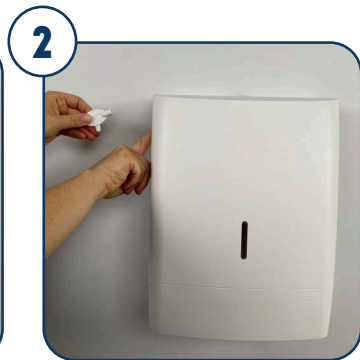

# WERKINSTRUCTIE: Admire Handdoekdispenser Classic Singlefold

**Artikel nr:** 774913/ 776913  
**Vulling:** 773200/ 774200/ 773018/  
773119

Ontgrendel de dispenser met de sleutel.

Open de dispenser met de knop bovenaan.

De transparante achterzijde zorgt ervoor dat je bestaande boorgaten kan hergebruiken.

Verwijder de wikkel van het pakketje handdoekjes.

Plaats 1 of 2 pakjes Singlefold handdoekjes in de dispenser.

Sluit de dispenser.

Zorg ervoor dat het onderste velletje zich gebruiksklaar aandient.

Gebruik het kijkvenster voor inhoudscontrole.

**Vulling vervangen:** makkelijk en steeds bij te vullen, zo zit je dus nooit zonder papier!