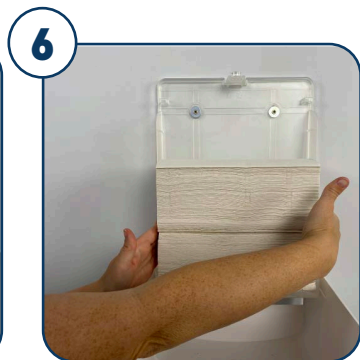

# WERKINSTRUCTIE: Admire Handdoekdispenser Classic Singlefold

**Artikel nr:** 774913/ 776913  
**Vulling:** 773200/ 774200/ 773018/  
773119

Ontgrendel de dispenser met de sleutel.

Open de dispenser met de knop bovenaan.

De transparante achterzijde zorgt ervoor dat je bestaande boorgaten kan hergebruiken.

Verwijder de wikkel van het pakketje handdoekjes.

Plaats 1 of 2 pakjes Singlefold handdoekjes in de dispenser.

Sluit de dispenser.

Zorg ervoor dat het onderste velletje zich gebruiksklaar aandient.

Gebruik het kijkvenster voor inhoudscontrole.

**Vulling vervangen:** makkelijk en steeds bij te vullen, zo zit je dus nooit zonder papier!