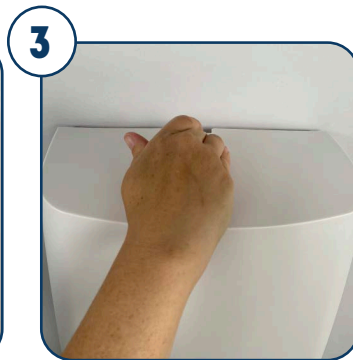

# WERKINSTRUCTIE: Admire Handdoekdispenser Classic Singlefold

**Artikel nr:** 774913/ 776913  
**Vulling:** 773200/ 774200/ 773018/  
773119

Ontgrendel de dispenser met de sleutel.

Open de dispenser met de knop bovenaan.

De transparante achterzijde zorgt ervoor dat je bestaande boorgaten kan hergebruiken.

Verwijder de wikkel van het pakketje handdoekjes.

Plaats 1 of 2 pakjes Singlefold handdoekjes in de dispenser.

Sluit de dispenser.

Zorg ervoor dat het onderste velletje zich gebruiksklaar aandient.

Gebruik het kijkvenster voor inhoudscontrole.

**Vulling vervangen:** makkelijk en steeds bij te vullen, zo zit je dus nooit zonder papier!