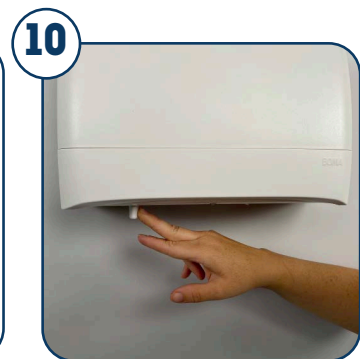

WERKINSTRUCTIE: Admire Toiletroldispenser Duo Classic – Wit

Artikelnr: 774973/ 776973.
Vulling: traditioneel toiletpapier.

Ontgrendel de dispenser met de sleutel.

Open de dispenser met de drukknop bovenaan.

Het rubber rond de staven zorgt voor een gereduceerd verbruik.

Plaats twee rollen toiletpapier naast elkaar in de dispenser over de staven.

Maak van de linkse rol enkele vellen los en zorg dat ze gebruiksklaar hangen.

Sluit de dispenser.

Mogelijkheid tot sluiten van de dispenser met de sleutel.

Wanneer de linkse rol op is, kan je onderaan de klep naar links schuiven zodat de rechtse rol beschikbaar wordt.

Schuif de klep naar links.