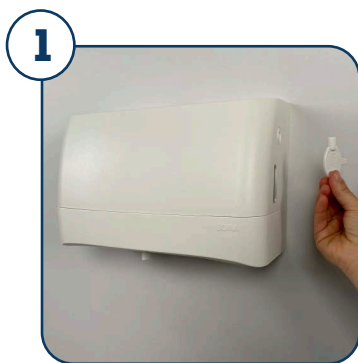

WERKINSTRUCTIE: Admire Toiletroldispenser Duo Classic – Wit

Artikelnr: 774973/ 776973.
Vulling: traditioneel toiletpapier.

Ontgrendel de dispenser met de sleutel.

Open de dispenser met de drukknop bovenaan.

Het rubber rond de staven zorgt voor een gereduceerd verbruik.

Plaats twee rollen toiletpapier naast elkaar in de dispenser over de staven.

Maak van de linkse rol enkele vellen los en zorg dat ze gebruiksklaar hangen.

Sluit de dispenser.

Mogelijkheid tot sluiten van de dispenser met de sleutel.

Wanneer de linkse rol op is, kan je onderaan de klep naar links schuiven zodat de rechtse rol beschikbaar wordt.

Schuif de klep naar links.

Maak enkele vellen los en zichtbaar.

Zo zit je dus nooit zonder toiletpapier!

Gebruik het doorkijkvenster voor inhoudscontrole.

INSTRUCTIEVIDEO