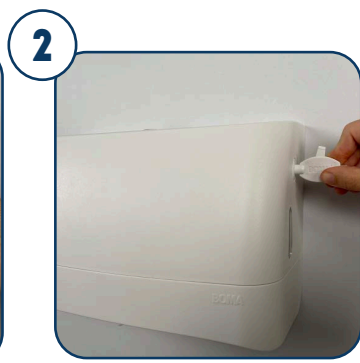

WERKINSTRUCTIE: Admire Toiletroldispenser Duo Classic – Wit

Artikelnr: 774973/ 776973.
Vulling: traditioneel toiletpapier.

Ontgrendel de dispenser met de sleutel.

Open de dispenser met de drukknop bovenaan.

Het rubber rond de staven zorgt voor een gereduceerd verbruik.

Plaats twee rollen toiletpapier naast elkaar in de dispenser over de staven.

Maak van de linkse rol enkele vellen los en zorg dat ze gebruiksklaar hangen.

Sluit de dispenser.

Mogelijkheid tot sluiten van de dispenser met de sleutel.

Wanneer de linkse rol op is, kan je onderaan de klep naar links schuiven zodat de rechtse rol beschikbaar wordt.

Schuif de klep naar links.

Maak enkele vellen los en zichtbaar.

Zo zit je dus nooit zonder toiletpapier!

Gebruik het doorkijkvenster voor inhoudscontrole.

INSTRUCTIEVIDEO