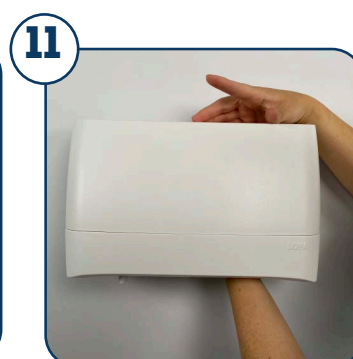

WERKINSTRUCTIE: Admire Toiletroldispenser Duo Classic – Wit

Artikelnr: 774973/ 776973.
Vulling: traditioneel toiletpapier.

Ontgrendel de dispenser met de sleutel.

Open de dispenser met de drukknop bovenaan.

Het rubber rond de staven zorgt voor een gereduceerd verbruik.

Plaats twee rollen toiletpapier naast elkaar in de dispenser over de staven.

Maak van de linkse rol enkele vellen los en zorg dat ze gebruiksklaar hangen.

Sluit de dispenser.

Mogelijkheid tot sluiten van de dispenser met de sleutel.

Wanneer de linkse rol op is, kan je onderaan de klep naar links schuiven zodat de rechtse rol beschikbaar wordt.

Schuif de klep naar links.