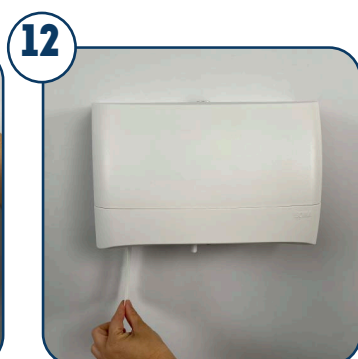

WERKINSTRUCTIE: Admire Toiletroldispenser Duo Classic – Wit

Artikelnr: 774973/ 776973.
Vulling: traditioneel toiletpapier.

Ontgrendel de dispenser met de sleutel.

Open de dispenser met de drukknop bovenaan.

Het rubber rond de staven zorgt voor een gereduceerd verbruik.

Plaats twee rollen toiletpapier naast elkaar in de dispenser over de staven.

Maak van de linkse rol enkele vellen los en zorg dat ze gebruiksklaar hangen.

Sluit de dispenser.

Mogelijkheid tot sluiten van de dispenser met de sleutel.

Wanneer de linkse rol op is, kan je onderaan de klep naar links schuiven zodat de rechtse rol beschikbaar wordt.

Schuif de klep naar links.

Maak enkele vellen los en zichtbaar.

Zo zit je dus nooit zonder toiletpapier!

Gebruik het doorkijkvenster voor inhoudscontrole.

INSTRUCTIEVIDEO