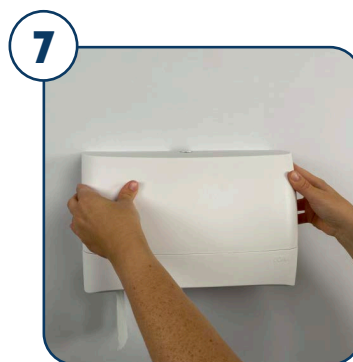

WERKINSTRUCTIE: Admire Toiletroldispenser Duo Classic – Wit

Artikelnr: 774973/ 776973.
Vulling: traditioneel toiletpapier.

Ontgrendel de dispenser met de sleutel.

Open de dispenser met de drukknop bovenaan.

Het rubber rond de staven zorgt voor een gereduceerd verbruik.

Plaats twee rollen toiletpapier naast elkaar in de dispenser over de staven.

Maak van de linkse rol enkele vellen los en zorg dat ze gebruiksklaar hangen.

Sluit de dispenser.

Mogelijkheid tot sluiten van de dispenser met de sleutel.

Wanneer de linkse rol op is, kan je onderaan de klep naar links schuiven zodat de rechtse rol beschikbaar wordt.

Schuif de klep naar links.

Maak enkele vellen los en zichtbaar.

Zo zit je dus nooit zonder toiletpapier!

Gebruik het doorkijkvenster voor inhoudscontrole.

INSTRUCTIEVIDEO