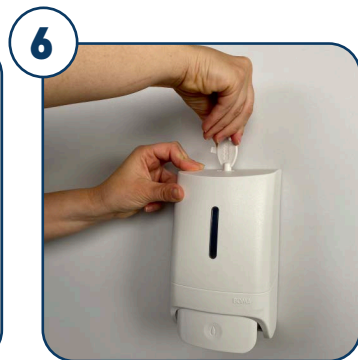

## WERKINSTRUCTIE: Admire Dispenser Toiletbrilreiniger - 400 ml

**Artikel nr:** 774903/ 776903  
**Vulling:** 774833

Ontgrendel de dispenser bovenaan met de sleutel.

Open de dispenser. Transparante achterzijde voor hergebruik van bestaande boorgaten.

Verwijder de dop van de 400 ml vulling.

Plaats de vulling in de dispenser met het etiket naar achter gericht.

Sluit de dispenser met de sleutel.

Druk enkele malen en de dispenser is gebruiksklaar. Gebruik het kijkvenster voor inhoudscontrole.