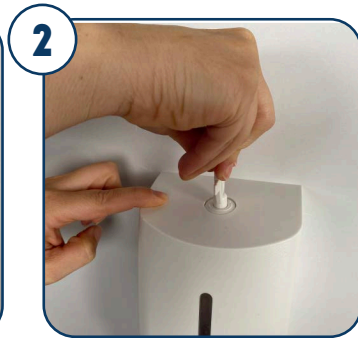

## WERKINSTRUCTIE: Admire Dispenser Toiletbrilreiniger - 400 ml

**Artikel nr:** 774903/ 776903  
**Vulling:** 774833

Ontgrendel de dispenser bovenaan met de sleutel.

Open de dispenser. Transparante achterzijde voor hergebruik van bestaande boorgaten.

Verwijder de dop van de 400 ml vulling.

Plaats de vulling in de dispenser met het etiket naar achter gericht.

Sluit de dispenser met de sleutel.

Druk enkele malen en de dispenser is gebruiksklaar. Gebruik het kijkvenster voor inhoudscontrole.