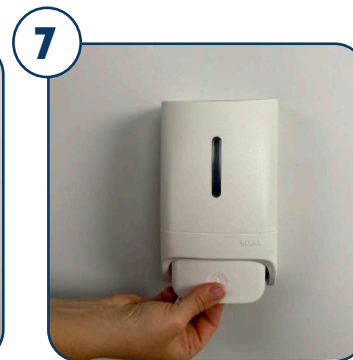

## WERKINSTRUCTIE: Admire Dispenser Toiletbrilreiniger - 400 ml

**Artikel nr:** 774903/ 776903  
**Vulling:** 774833

Ontgrendel de dispenser bovenaan met de sleutel.

Open de dispenser. Transparante achterzijde voor hergebruik van bestaande boorgaten.

Verwijder de dop van de 400 ml vulling.

Plaats de vulling in de dispenser met het etiket naar achter gericht.

Sluit de dispenser met de sleutel.

Druk enkele malen en de dispenser is gebruiksklaar. Gebruik het kijkvenster voor inhoudscontrole.