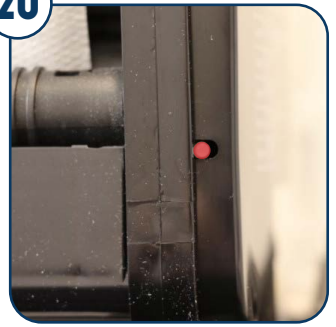

18

Sluit de dispenser.

19

Neem een velletje papier. Door het automatische no-touch systeem verschijnt het volgende velletje automatisch.

20

Rood verklempje pink: batterijen bijna leeg - blijvend rood: batterijen leeg.