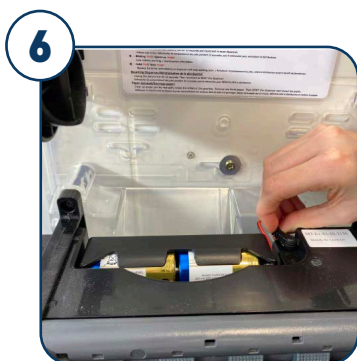

## WERKINSTRUCTIE: Admire Sensor Handdoekdispenser Rol No-Touch

**Artikelnr:** 774955/ 776955  
**Vulling:** 774150/ 774100/ batterijen  
4x type D

Ontgrendel de dispenser met de sleutel.

Open de dispenser met de drukknop bovenaan.

De transparante achterzijde zorgt ervoor dat je bestaande boorgaten kan hergebruiken.

Neem het batterijcompartiment en plaats hierin **4x type D batterijen 710021**.

Plaats het batterijcompartiment achteraan in de dispenser en connecteer met de dispenser.

Neem de handdoekrol. Maak het papier los en rol het gedeeltelijk af.

Plaats de handdoekrol in de dispenser tussen de beugels.

Plaats het papier boven de kleine rol.

Druk enkele seconden op het knopje rechts binnenin de dispenser.

Het papier wordt automatisch correct meegenomen.

Papierlengte en vertraging zijn in te stellen met de knopjes rechts in de dispenser.

De vellenlengte wordt bepaald met knopjes 1 en 2. 20 cm = 1 en 2 naar beneden.