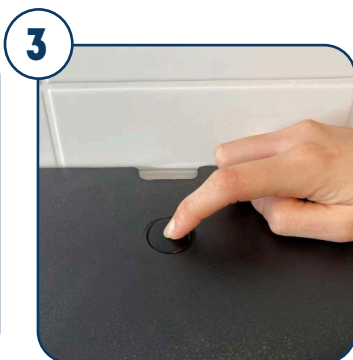

## WERKINSTRUCTIE: Admire Sensor Handdoekdispenser Rol No-Touch

**Artikelnr:** 774955/ 776955  
**Vulling:** 774150/ 774100/ batterijen  
4x type D

Ontgrendel de dispenser met de sleutel.

Open de dispenser met de drukknop bovenaan.

De transparante achterzijde zorgt ervoor dat je bestaande boorgaten kan hergebruiken.

Neem het batterijcompartiment en plaats hierin **4x type D batterijen 710021**.

Plaats het batterijcompartiment achteraan in de dispenser en connecteer met de dispenser.

Neem de handdoekrol. Maak het papier los en rol het gedeeltelijk af.

Plaats de handdoekrol in de dispenser tussen de beugels.

Plaats het papier boven de kleine rol.

Druk enkele seconden op het knopje rechts binnenin de dispenser.