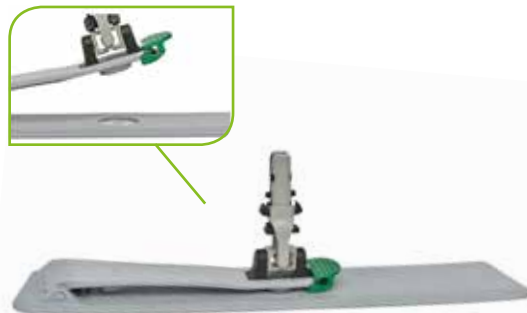

UNIEK
MAGNETISCH
MOPSYSTEEM

CLICK'M C

**GREENSPEED**TM
crazy about cleaning

CLICK'M C

CLICK'M C FRAME

Hoogkwalitatief & innovatief vlakmopsysteem. Ideaal voor plaatsen met hoge hygiënische eisen.

- ✓ Innovatieve magnetische sluiting.
- ✓ Eenvoudig, met één klik zit de mop op de ideale positie vast.
- ✓ Extra hygiënisch in gebruik, zonder aanraking met de handen kan de mop van het frame verwijderd worden.
- ✓ De gladde en strakke afwerking voorkomt hechting van vuil.
- ✓ Het frame is makkelijk afwasbaar en desinfecteerbaar.
- ✓ Licht en ergonomisch in gebruik.

CLICK'M C MOPPEN

TWIST MOP - Hoogkwalitatieve mop voor het klamvochtig reinigen van harde vloeren.

- ✓ Aanbevolen voor gebruik op gladde vloeren.
- ✓ Hoog reinigend vermogen en streeploos resultaat.
- ✓ Korte bewerking- en droogtijd van het vloeroppervlak.
- ✓ Microvezel gaat over de rand van de mop heen zodat het vuil maximaal wordt opgenomen.
- ✓ Efficiënt inzetbaar door kleurcodering.
- ✓ Samenstelling: 50 % microvezel & 50 % polyester.

ALLROUND MOP - Hoogkwalitatieve mop voor het stofwissen en klamvochtig reinigen van harde vloeren.

- ✓ Aanbevolen voor gebruik in ruimtes met hoge hygiënische eisen, zoals zorginstellingen.
- ✓ Hoog reinigings- & absorptievermogen.
- ✓ Door lange pool ideaal voor het reinigen van vloeren met reliëf (zoals ongelijke stenen vloeren).
- ✓ Geschikt voor pre-impregnatie.
- ✓ Efficiënt inzetbaar door kleurcodering.
- ✓ Samenstelling: 50 % microvezel, 40 % viscose & 10 % polyamide.